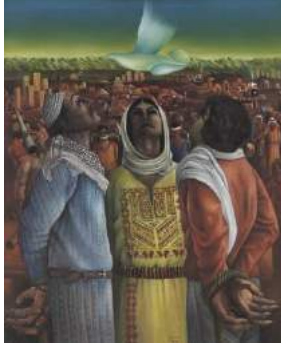

Sliman Mansour
(1947 Birzeit - lives and works
in Jerusalem)
Perseverance and Hope
1976
Oil on canvas
99 x 79.5 cm
MAT.2007.1.1736

سليمان منصور
(١٩٤٧ بيرزيت - يقيم ويعمل في القدس)
المثابرة والأمل
١٩٧٦
زيت على قماش
٩٩ x ٧٩,٥ سم
MAT.2007.1.1736